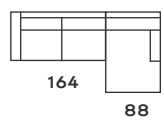

252 cm. - COMP. 2 PL.

194 103 165 cm.

297 cm. - COMP. 3 PL.

CHAISE LONGUE
PEQUEÑA - 2 BRAZOS

165 cm.

205 cm.

CHAISE LONGUE
EXTRA GRANDE - 2 BRAZOS

165 cm.

325 cm.

CHAISE LONGUE
GRANDE - 2 BRAZOS

165 cm.

255 cm.

Ø 60 cm. POUF
ALTO 54 cm.

Ø 80 cm. POUF
ALTO 54 cm.

Mallorca

PROFUNDIDAD / PROFONDEUR / PROFUNDITY: 100 CM.

ALTO / HAUTEUR / LONG: 100 CM.

99 cm. - 1 PL.

175 cm. - 2 PL.

205 cm. - 3 PL.

255 cm. - 4 PL.

252 cm. - COMP. 2 PL.

297 cm. - COMP. 3 PL.

CHAISE LONGUE
PEQUEÑA - 2 BRAZOS

165 cm.

205 cm.

CHAISE LONGUE
EXTRA GRANDE - 2 BRAZOS

165 cm.

325 cm.

CHAISE LONGUE
GRANDE - 2 BRAZOS

165 cm.

255 cm.