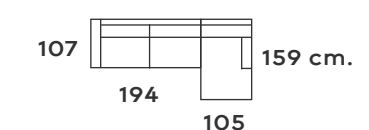

Cáceres

PROFUNDIDAD / PROFONDEUR / PROFUNDITY: 105 CM.

ALTO / HAUTEUR / LONG: 105 CM.

99 CM. - 1 PL.

174 CM. - 2 PL.

204 CM. - 3 PL.

244 CM. - 4 PL.

192 CM. 213 CM.

130 cm. - 1 PL.

202 cm. - 2 PL.

242 cm. - 3 PL.

288 cm. - 4 PL.

DOS PIEZAS / TWO PIECES / DEUX PIÈCES

TapiDisseny

Lanzarote

PROFUNDIDAD / PROFONDEUR / PROFUNDITY: 107 CM.

ALTO / HAUTEUR / LONG: 92 CM.

106 cm. - 1 PL.

179 cm. - 2 PL.

209 cm. - 3 PL.

253 cm. - 4 PL.

DOS PIEZAS / TWO PIECES / DEUX PIÈCES

90
269 cm. - COMP. 2 PL.

105
299 cm. - COMP. 3 PL.

109
109 cm. - RINCÓN
ALTO 96 cm.

CHAISE LONGUE
2 BRAZOS

159 cm.

118 cm.

Washington

PROFUNDIDAD / PROFONDEUR / PROFUNDITY: 110 CM.

ALTO / HAUTEUR / LONG: 97 CM.

109 cm. - 1 PL.