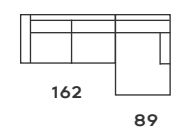

ALTO / HAUTEUR / LONG: 92 CM.

106 cm. - 1 PL.

179 cm. - 2 PL.

209 cm. - 3 PL.

253 cm. - 4 PL.

DOS PIEZAS / TWO PIECES / DEUX PIÈCES

90
269 cm. - COMP. 2 PL.

105
299 cm. - COMP. 3 PL.

190 cm. - 2 PL.

220 cm. - 3 PL.

264 cm. - 4 PL.
DOS PIEZAS / TWO PIÈCES
DEUX PIÈCES

151 cm.

265 cm. - COMP. 2 PL.

151 cm.

310 cm. - COMP. 3 PL.

101 cm. - RINCÓN

MÁS MEDIDAS:
MODULO 3PL.: 182 cm.
MODULO 2P: 152 cm.
MODULO 1 PL.: 77 cm.

TapiDisseny

Madrid

PROFUNDIDAD / PROFONDEUR / PROFUNDITY: 100CM.

ALTO / HAUTEUR / LONG: 98 CM.

99 cm. - 1 PL.

172 cm. - 2 PL.

202 cm. - 3 PL.

242 cm. - 4 PL.

162 89 160 cm.

251 cm. - COMP. 2 PL.

192 104 160 cm.

296 cm. - COMP. 3 PL.

Madrid

PROFUNDIDAD / PROFONDEUR / PROFUNDITY: 160 CM.

ALTO / HAUTEUR / LONG: 98 CM.