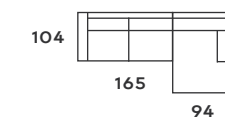

165 cm.

205 cm.

CHAISE LONGUE
EXTRA GRANDE - 2 BRAZOS

165 cm.

325 cm.

CHAISE LONGUE
GRANDE - 2 BRAZOS

165 cm.

255 cm.

Ø 60 cm. POUF
ALTO 54 cm.

Ø 80 cm. POUF
ALTO 54 cm.

Sinfoni

PROFUNDIDAD / PROFONDEUR / PROFUNDITY: 104 CM.

ALTO / HAUTEUR / LONG: 96 CM.

259 cm. - COMP. 2 PL.

304 cm. - COMP. 3 PL.

Sinfoni

PROFUNDIDAD / PROFONDEUR / PROFUNDITY: 104CM.
 ALTO / HAUTEUR / LONG: 96 CM.

116 cm. - 1 PL.

187 cm. - 2 PL.

217 cm. - 3 PL.

267 cm. - 4 PL.

164 cm.

259 cm. - COMP. 2 PL.

164 cm.

304 cm. - COMP. 3 PL.

Grecia

PROFUNDIDAD / PROFONDEUR / PROFUNDITY: 97 CM.

ALTO / HAUTEUR / LONG: 90 CM.

99 cm. - 1 PL.

180 cm. - 2 PL.

220 cm. - 3 PL.

262 cm. - 4 PL.