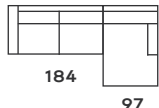

Rio

PROFUNDIDAD / PROFONDEUR / PROFUNDITY: 112CM.
ALTO / HAUTEUR / LONG: 87CM.

112 cm. - 1 PL.

185 cm. - 2 PL.

215 cm. - 3 PL.

281 cm. - COMP. 2 PL.

326 cm. - COMP. 3 PL.

Kafiro