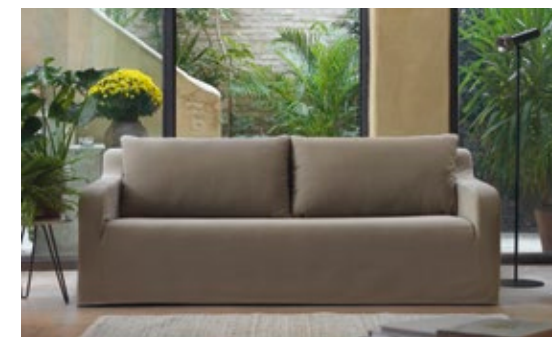

Menorca

PAG. 72 / 73

Modelo desenfundable

Estructura: Pino macizo y aglomerado

Base: Cincha elástica

Patas: Madera

Almohadones de respaldo: 100% Fibra

Almohadón de asiento: Espuma

de 35 kg. suave

Medida del brazo: 12 cms.

Altura del asiento: 42 cms.

Covers are removable

Structure: Solid pine and particle board

Base: Elastic strap

Legs: Wood

Back cushions: 100% Fiber

Seat cushion: 35 kg

soft foam

Armrest size: 12 cm

Seat height: 42 cm

Modèle déhoussable

Structure: Pin massif et panneaux en particules

Base: Sangles élastiques

Pieds: Bois

Coussins de dossier: 100% Fibre

Coussin d'assise: Bloc de mousse

de 35 kg. douce

Mesure du bras: 12 cms.

Hauteur du siège: 42 cms.

TapiDisseny

ES

EN

FR