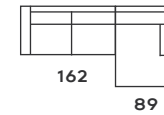

Gaudi MULTICOJINES

PROFUNDIDAD / PROFONDEUR / PROFUNDITY: 100 CM.

ALTO / HAUTEUR / LONG: 89 CM.

105 cm. - 1 PL.

176 cm. - 2 PL.

206 cm. - 3 PL.

240 cm. - 4 PL.

160 cm.