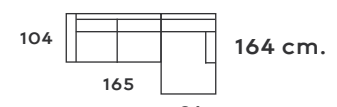

ALTO / HAUTEUR / LONG: 100 CM.

99 cm. - 1 PL.

175 cm. - 2 PL.

205 cm. - 3 PL.

255 cm. - 4 PL.

252 cm. - COMP. 2 PL.

297 cm. - COMP. 3 PL.

CHAISE LONGUE
PEQUEÑA - 2 BRAZOS

165 cm.

205 cm.

CHAISE LONGUE
EXTRA GRANDE - 2 BRAZOS

165 cm.

325 cm.

CHAISE LONGUE
GRANDE - 2 BRAZOS

165 cm.

255 cm.

Ø 60 cm. POUF
ALTO 54 cm.

Ø 80 cm. POUF
ALTO 54 cm.

Sinfoni

PROFUNDIDAD / PROFONDEUR / PROFUNDITY: 104 CM.

ALTO / HAUTEUR / LONG: 96 CM.

259 cm. - COMP. 2 PL.

304 cm. - COMP. 3 PL.

Sinfoni

PROFUNDIDAD / PROFONDEUR / PROFUNDITY: 104CM.
 ALTO / HAUTEUR / LONG: 96 CM.

116 cm. - 1 PL.

187 cm. - 2 PL.

217 cm. - 3 PL.

267 cm. - 4 PL.

164 cm.

259 cm. - COMP. 2 PL.

164 cm.