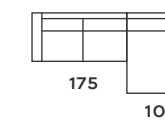

110 cm. - 1 PL.

180 cm. - 2 PL.

210 cm. - 3 PL.

240 cm. - MAXI

252 cm. - COMP. 2 PL.

297 cm. - COMP. 3 PL.

De presencia imponente y su sofisticada estética se complementan con una comodidad superior, creando un equilibrio perfecto entre estilo y funcionalidad.

Moscú

PROFUNDIDAD / PROFONDEUR / PROFUNDITY: 97 CM.
ALTO / HAUTEUR / LONG: 94 CM.

125 cm. - 1 PL.

200 cm. - 2 PL.

230 cm. - 3 PL.

266 cm. - 4 PL.

151 cm.

275 cm. - COMP. 2 PL.