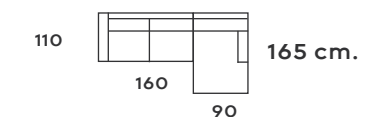

DOS PIEZAS / TWO PIECES / DEUX PIÈCES

Ø 60 cm. POUF
ALTO 42 cm.

Ø 80 cm. POUF
ALTO 42 cm.

Granada

PROFUNDIDAD / PROFONDEUR / PROFUNDITY: 110 CM.

ALTO / HAUTEUR / LONG: 89 CM.

110 cm. - 1 PL.

180 cm. - 2 PL.

220 cm. - 3 PL.

264 cm. - 4 PL.

DOS PIEZAS / TWO PIECES / DEUX PIÈCES

250 cm. - COMP. 2 PL.

310 cm. - COMP. 3 PL.

CHAISE LONGUE
2 BRAZOS

165 cm.

128 cm.