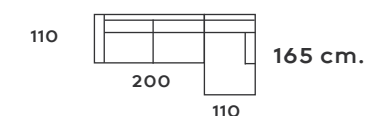

DOS PIEZAS / TWO PIECES / DEUX PIÈCES

Ø 60 cm. POUF
ALTO 42 cm.

Ø 80 cm. POUF
ALTO 42 cm.

Granada

PROFUNDIDAD / PROFONDEUR / PROFUNDITY: 110 CM.

ALTO / HAUTEUR / LONG: 89 CM.

110 cm. - 1 PL.

180 cm. - 2 PL.

220 cm. - 3 PL.

264 cm. - 4 PL.

DOS PIEZAS / TWO PIECES / DEUX PIÈCES

250 cm. - COMP. 2 PL.

310 cm. - COMP. 3 PL.

CHAISE LONGUE
2 BRAZOS

165 cm.

128 cm.

76 cm.

76 CM. - POUF
ALTO 52 cm.

Aranjuez

Immensely comfortable, this model is the protagonist of spacious areas, offering unparalleled relaxation and making a bold statement in large spaces with its generous presence.

Aranjuez

PROFUNDIDAD / PROFONDEUR / PROFUNDITY: 100 CM.

ALTO / HAUTEUR / LONG: 100 CM.

112 CM. - 1 PL.

278 CM. - 4 PL.
DOS PIEZAS / TWO PIECES / DEUX PIÈCES

194 CM. - 2 PL.

80 CM.

100 CM. - POUF
ALTO - 49 CM.