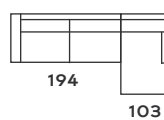

252 cm. - COMP. 2 PL.

194 103 165 cm.

297 cm. - COMP. 3 PL.

CHAISE LONGUE
PEQUEÑA - 2 BRAZOS

165 cm.

205 cm.

CHAISE LONGUE
EXTRA GRANDE - 2 BRAZOS

165 cm.

325 cm.

CHAISE LONGUE
GRANDE - 2 BRAZOS

165 cm.

255 cm.

Ø 60 cm. POUF
ALTO 54 cm.

Ø 80 cm. POUF
ALTO 54 cm.

Mallorca

PROFUNDIDAD / PROFONDEUR / PROFUNDITY: 100 CM.

ALTO / HAUTEUR / LONG: 100 CM.

99 cm. - 1 PL.

175 cm. - 2 PL.

205 cm. - 3 PL.

255 cm. - 4 PL.

252 cm. - COMP. 2 PL.

297 cm. - COMP. 3 PL.

CHAISE LONGUE
PEQUEÑA - 2 BRAZOS

165 cm.

205 cm.

CHAISE LONGUE
EXTRA GRANDE - 2 BRAZOS

165 cm.

325 cm.

CHAISE LONGUE
GRANDE - 2 BRAZOS

165 cm.

255 cm.