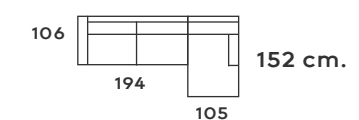

104 cm. - 1 PL.

176 cm. - 2 PL.

206 cm. - 3 PL.

250 cm. - 4 PL.

254 cm. - COMP. 2 PL.

299 cm. - COMP. 3 PL.

River

PROFUNDIDAD / PROFONDEUR / PROFUNDITY: 112 CM.
 ALTO / HAUTEUR / LONG: 87 CM.