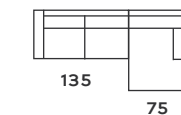

100 CM.

100 CM. - RINCON

Bucarest

PROFUNDIDAD / PROFONDEUR / PROFUNDITY: 104 CM.

ALTO / HAUTEUR / LONG: 92 CM.

100 CM. - 1 PL.

185 CM. - 2 PL.

225 CM. - 3 PL.

Cantabria

PROFUNDIDAD / PROFONDEUR / PROFUNDITY: 100 CM.

ALTO / HAUTEUR / LONG: 91 CM.

89 cm. - 1 PL.

148 cm. - 2 PL.

178 cm. - 3 PL.

220 cm. - 4 PL.

165 cm.

210 cm. - COMP. 2 PL.

165 cm.

255 cm. - COMP. 3 PL.

Cantabria

PROFUNDIDAD / PROFONDEUR / PROFUNDITY: 165 CM.

ALTO / HAUTEUR / LONG: 91 CM.

CHAISE LONGUE
PEQUEÑA

180 cm.

CHAISE LONGUE
GRANDE

250 cm.

80 cm. x ALTO 50 cm.

60 cm. x ALTO 50 cm.

Cáceres

Présence organique, avec des dimensions agréables, ce modèle allie une esthétique fluide et une fonctionnalité confortable, créant un espace harmonieux et accueillant.