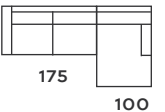

Boston

PROFUNDIDAD / PROFONDEUR / PROFUNDITY: 97 CM.
 ALTO / HAUTEUR / LONG: 90 CM.

125 cm. - 1 PL.

200 cm. - 2 PL.

230 cm. - 3 PL.

266 cm. - 4 PL.

275 cm. - COMP. 2 PL.

320 cm. - COMP. 3 PL.