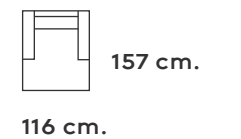

Cáceres

PROFUNDIDAD / PROFONDEUR / PROFUNDITY: 105 CM.

ALTO / HAUTEUR / LONG: 105 CM.

99 CM. - 1 PL.

174 CM. - 2 PL.

204 CM. - 3 PL.

244 CM. - 4 PL.

192 CM. 213 CM.

297 CM. - RINCONERA PEQ.

232 CM. 253 CM.

337 CM. - RINCONERA GRANDE

80 cm. x ALTO 48 cm.

60 cm. x ALTO 48 cm.

Guadalajara

PROFUNDIDAD / PROFONDEUR / PROFUNDITY: 105 CM.

ALTO / HAUTEUR / LONG: 95 CM.

103 CM. - 1 PL.

184 CM. - 2 PL.

214 CM. - 3 PL.

254 CM. - 4 PL.
DOS PIEZAS
TWO PIECES
DEUX PIÈCES

CHAISE LONGUE
2 BRAZOS

Kansas

PROFUNDIDAD / PROFONDEUR / PROFUNDITY: 105 CM.

ALTO / HAUTEUR / LONG: 90 CM.

ALTO / HAUTEUR / LONG: 92 CM.

106 cm. - 1 PL.

179 cm. - 2 PL.

209 cm. - 3 PL.

253 cm. - 4 PL.

DOS PIEZAS / TWO PIECES / DEUX PIÈCES

90
269 cm. - COMP. 2 PL.

105
299 cm. - COMP. 3 PL.