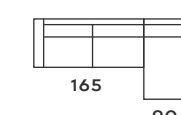

100 CM.

100 CM. - RINCON

Bucarest

PROFUNDIDAD / PROFONDEUR / PROFUNDITY: 104 CM.

ALTO / HAUTEUR / LONG: 92 CM.

100 CM. - 1 PL.

185 CM. - 2 PL.

225 CM. - 3 PL.

Cantabria

PROFUNDIDAD / PROFONDEUR / PROFUNDITY: 100 CM.

ALTO / HAUTEUR / LONG: 91 CM.

89 cm. - 1 PL.

148 cm. - 2 PL.

178 cm. - 3 PL.

220 cm. - 4 PL.

165 cm.

210 cm. - COMP. 2 PL.

165 cm.

255 cm. - COMP. 3 PL.

Cantabria

PROFUNDIDAD / PROFONDEUR / PROFUNDITY: 165 CM.

ALTO / HAUTEUR / LONG: 91 CM.

CHAISE LONGUE
PEQUEÑA

180 cm.

CHAISE LONGUE
GRANDE

250 cm.

80 cm. x ALTO 50 cm.

60 cm. x ALTO 50 cm.

Cáceres

Présence organique, avec des dimensions agréables, ce modèle allie une esthétique fluide et une fonctionnalité confortable, créant un espace harmonieux et accueillant.