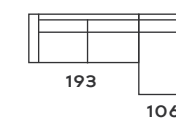

170 cm.

298 cm. - COMP. 3 PL.