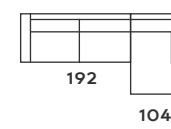

ALTO / HAUTEUR / LONG: 92 CM.

106 cm. - 1 PL.

179 cm. - 2 PL.

209 cm. - 3 PL.

253 cm. - 4 PL.

DOS PIEZAS / TWO PIECES / DEUX PIÈCES

90
269 cm. - COMP. 2 PL.

105
299 cm. - COMP. 3 PL.

190 cm. - 2 PL.

220 cm. - 3 PL.

264 cm. - 4 PL.
DOS PIEZAS / TWO PIÈCES
DEUX PIÈCES

151 cm.

265 cm. - COMP. 2 PL.

151 cm.

310 cm. - COMP. 3 PL.

101 cm. - RINCÓN

MÁS MEDIDAS:
MODULO 3PL.: 182 cm.
MODULO 2P: 152 cm.
MODULO 1 PL.: 77 cm.

TapiDisseny

Madrid

PROFUNDIDAD / PROFONDEUR / PROFUNDITY: 100CM.

ALTO / HAUTEUR / LONG: 98 CM.

99 cm. - 1 PL.

172 cm. - 2 PL.

202 cm. - 3 PL.

242 cm. - 4 PL.

162 89 160 cm.

251 cm. - COMP. 2 PL.

192 104 160 cm.

296 cm. - COMP. 3 PL.

Madrid

PROFUNDIDAD / PROFONDEUR / PROFUNDITY: 160 CM.

ALTO / HAUTEUR / LONG: 98 CM.