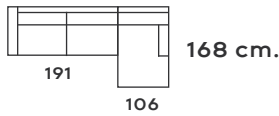

110 cm. - 1 PL.

180 cm. - 2 PL.

210 cm. - 3 PL.

240 cm. - MAXI

252 cm. - COMP. 2 PL.

297 cm. - COMP. 3 PL.

De presencia imponente y su sofisticada estética se complementan con una comodidad superior, creando un equilibrio perfecto entre estilo y funcionalidad.

Moscú

PROFUNDIDAD / PROFONDEUR / PROFUNDITY: 97 CM.
ALTO / HAUTEUR / LONG: 94 CM.

125 cm. - 1 PL.

200 cm. - 2 PL.

230 cm. - 3 PL.

266 cm. - 4 PL.

151 cm.

275 cm. - COMP. 2 PL.