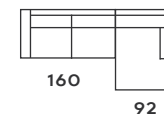

ALTO / HAUTEUR / LONG: 93 CM.

110 cm. - 1 PL.

182 cm. - 2 PL.

222 cm. - 3 PL.

262 cm. - 4 PL.
DOS PIEZAS
TWO PIECES / DEUX PIÈCES

160 cm.

252 cm. - COMP. 2 PL.

160 cm.

312 cm. - COMP. 3 PL.

75 x 75 cm. - POUF
ALTO 49 cm.

Lima

PROFUNDIDAD / PROFONDEUR / PROFUNDITY: 95 CM.
 ALTO / HAUTEUR / LONG: 91 CM.

110 cm. - 1 PL.

182 cm. - 2 PL.

222 cm. - 3 PL.

262 cm. - 4 PL.
 DOS PIEZAS
 TWO PIECES / DEUX PIÈCES

160 cm.

252 cm. - COMP. 2 PL.

160 cm.

312 cm. - COMP. 3 PL.

75 x 75 cm. - POUF
 ALTO 49 cm.

Con gran solemnidad, presencia y poder decorativo, esta pieza hace una declaración audaz y elegante en cualquier espacio.