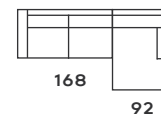

Toledo

PROFUNDIDAD / PROFONDEUR / PROFUNDITY: 105 CM.

ALTO / HAUTEUR / LONG: 96 CM.

107 cm. - 1 PL.

183 cm. - 2 PL.

223 cm. - 3 PL.

273 cm. - 4 PL.
DOS PIEZAS / TWO PIECES
DEUX PIÈCES

164 cm.

260 cm. - COMP. 2 PL.

164 cm.

320 cm. - COMP. 3 PL.

MÁS MEDIDAS:
MOD.SIN BRAZOS 4P: 239 cm.
MOD.SIN BRAZOS 3P: 189 cm.
MOD.SIN BRAZOS 2P: 149 cm.
MOD.SIN BRAZOS 1P: 76 cm.

100

100 cm. - POUF
ALTO 50 cm.

100