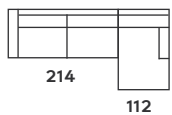

Rio

PROFUNDIDAD / PROFONDEUR / PROFUNDITY: 112CM.
ALTO / HAUTEUR / LONG: 87CM.

112 cm. - 1 PL.

185 cm. - 2 PL.

215 cm. - 3 PL.

281 cm. - COMP. 2 PL.

326 cm. - COMP. 3 PL.

Kafiro