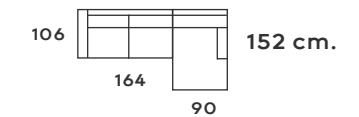

104 cm. - 1 PL.

176 cm. - 2 PL.

206 cm. - 3 PL.

250 cm. - 4 PL.

254 cm. - COMP. 2 PL.

299 cm. - COMP. 3 PL.

River

PROFUNDIDAD / PROFONDEUR / PROFUNDITY: 112 CM.
 ALTO / HAUTEUR / LONG: 87 CM.