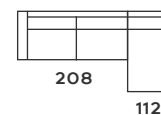

Toledo

PROFUNDIDAD / PROFONDEUR / PROFUNDITY: 105 CM.

ALTO / HAUTEUR / LONG: 96 CM.

107 cm. - 1 PL.

183 cm. - 2 PL.

223 cm. - 3 PL.

273 cm. - 4 PL.
DOS PIEZAS / TWO PIECES
DEUX PIÈCES

164 cm.

260 cm. - COMP. 2 PL.

164 cm.

320 cm. - COMP. 3 PL.

MÁS MEDIDAS:
MOD.SIN BRAZOS 4P: 239 cm.
MOD.SIN BRAZOS 3P: 189 cm.
MOD.SIN BRAZOS 2P: 149 cm.
MOD.SIN BRAZOS 1P: 76 cm.

100

100 cm. - POUF
ALTO 50 cm.

100