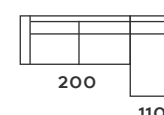

Vogue

PROFUNDIDAD / PROFONDEUR / PROFUNDITY: 100CM.
ALTO / HAUTEUR / LONG: 94 CM.

110 cm. - 1 PL.

180 cm. - 2 PL.

220 cm. - 3 PL.

240 cm. - 4 PL.

90 cm.
SILLON 1 PL.
CON 1 BRAZO

153 cm.

250 cm. - COMP. 2 PL.

153 cm.

310 cm. - COMP. 3 PL.

104 cm.

104 cm. - RINCÓN

110 cm.
SILLON 1,5PL
CON 1 BRAZO

MÁS MEDIDAS:
MODULO 3PL.: 180 cm.
MODULO 2P: 140 cm.
MODULO 1 PL.: 70 cm.
MODULO 1,5 PL.: 90 cm.