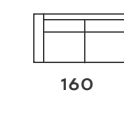

ALTO / HAUTEUR / LONG: 93 CM.

110 cm. - 1 PL.

182 cm. - 2 PL.

222 cm. - 3 PL.

262 cm. - 4 PL.
DOS PIEZAS
TWO PIECES / DEUX PIÈCES

160 cm.

252 cm. - COMP. 2 PL.

160 cm.

312 cm. - COMP. 3 PL.

75 x 75 cm. - POUF
ALTO 49 cm.

Lima

PROFUNDIDAD / PROFONDEUR / PROFUNDITY: 95 CM.
 ALTO / HAUTEUR / LONG: 91 CM.

110 cm. - 1 PL.

182 cm. - 2 PL.

222 cm. - 3 PL.

262 cm. - 4 PL.
 DOS PIEZAS
 TWO PIECES / DEUX PIÈCES