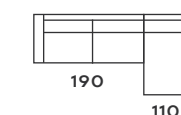

Venecia

PROFUNDIDAD / PROFONDEUR / PROFUNDITY: 107 CM.

ALTO / HAUTEUR / LONG: 90 CM.

122 cm. - 1 PL.

187 cm. - 2 PL.

217 cm. - 3 PL.

95 cm.
SILLÓN 1 PL.
CON 1 BRAZO

110 cm.
SILLÓN
PLAZA Y MEDIA
CON 1 BRAZO

210 cm.

255 cm. - COMP. 2 PL.

210 cm.

300 cm. - COMP. 3 PL.

107 cm.
107 cm. - POUF
43 cm. - ALTO

MÁS MEDIDAS:
MODULO 3PL.: 163 cm.
MODULO 2P: 133 cm.
MODULO 1 PL.: 68 cm.
MODULO 1,5 PL.: 82 cm.

CHAISE LONGUE 3P SIN BRAZOS: 83 x 160 cm.
CHAISE LONGUE 2P SIN BRAZOS: 68 x 160 cm.