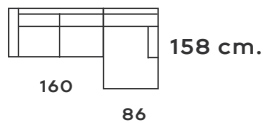

Kennedy

PROFUNDIDAD / PROFONDEUR / PROFUNDITY: 98CM.
 ALTO / HAUTEUR / LONG: 82CM.

98 cm. - 1 PL.

170 cm. - 2 PL.

200 cm. - 3 PL.

245 cm. - 4 PL.

73 x 73 cm.
 POUF
 ALTO 45 cm.

107 cm. - RINCÓN