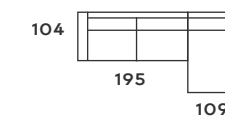

165 cm.

205 cm.

CHAISE LONGUE
EXTRA GRANDE - 2 BRAZOS

165 cm.

325 cm.

CHAISE LONGUE
GRANDE - 2 BRAZOS

165 cm.

255 cm.

Ø 60 cm. POUF
ALTO 54 cm.

Ø 80 cm. POUF
ALTO 54 cm.

Sinfoni

PROFUNDIDAD / PROFONDEUR / PROFUNDITY: 104 CM.

ALTO / HAUTEUR / LONG: 96 CM.

259 cm. - COMP. 2 PL.

304 cm. - COMP. 3 PL.

Sinfoni

PROFUNDIDAD / PROFONDEUR / PROFUNDITY: 104CM.
 ALTO / HAUTEUR / LONG: 96 CM.

116 cm. - 1 PL.

187 cm. - 2 PL.

217 cm. - 3 PL.

267 cm. - 4 PL.

164 cm.

259 cm. - COMP. 2 PL.

164 cm.

304 cm. - COMP. 3 PL.

Grecia

PROFUNDIDAD / PROFONDEUR / PROFUNDITY: 97 CM.

ALTO / HAUTEUR / LONG: 90 CM.

99 cm. - 1 PL.

180 cm. - 2 PL.

220 cm. - 3 PL.

262 cm. - 4 PL.