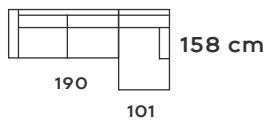

291 cm. - COMP. 3 PL.

MÁS MEDIDAS:
MODULO 3PL.: 180 cm.
MODULO 2P.: 150 cm.
MODULO 1 PL.: 78 cm.