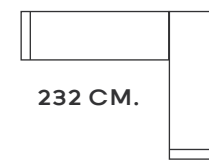

Cantabria

PROFUNDIDAD / PROFONDEUR / PROFUNDITY: 100 CM.

ALTO / HAUTEUR / LONG: 91 CM.

89 cm. - 1 PL.

148 cm. - 2 PL.

178 cm. - 3 PL.

220 cm. - 4 PL.

165 cm.

CHAISE LONGUE
GRANDE

250 cm.

80 cm. x ALTO 50 cm.

60 cm. x ALTO 50 cm.

Cáceres

Présence organique, avec des dimensions agréables, ce modèle allie une esthétique fluide et une fonctionnalité confortable, créant un espace harmonieux et accueillant.

Cáceres

PROFUNDIDAD / PROFONDEUR / PROFUNDITY: 105 CM.

ALTO / HAUTEUR / LONG: 105 CM.

99 CM. - 1 PL.

174 CM. - 2 PL.

204 CM. - 3 PL.

244 CM. - 4 PL.

192 CM. 213 CM.

297 CM. - RINCONERA PEQ.

232 CM. 253 CM.

337 CM. - RINCONERA GRANDE

80 cm. x ALTO 48 cm.

60 cm. x ALTO 48 cm.

Guadalajara

PROFUNDIDAD / PROFONDEUR / PROFUNDITY: 105 CM.

ALTO / HAUTEUR / LONG: 95 CM.