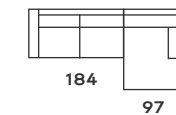

215 cm.

281 cm. - COMP. 2 PL.