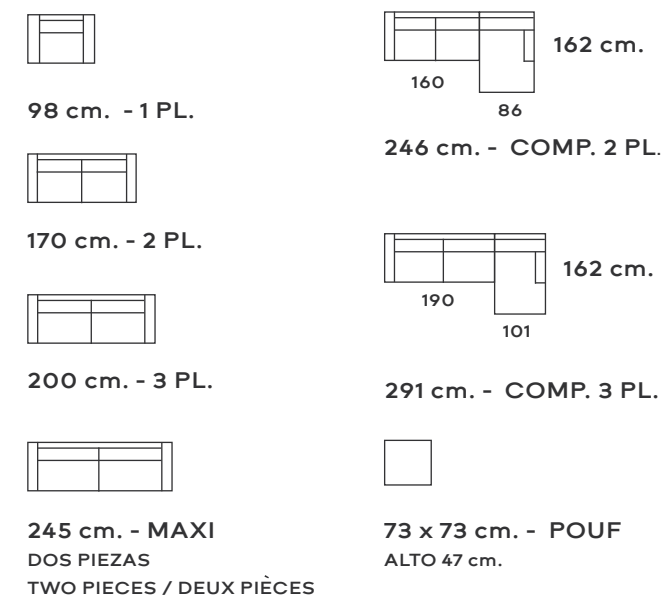

Este sofá combina una gran simplicidad con un sentido único de armonía. Sus fundas removibles permiten ajustes fáciles, transformando rápidamente su apariencia para adaptarse a cualquier estilo.

Fontana

PROFUNDIDAD / PROFONDEUR / PROFUNDITY: 102 CM.
ALTO / HAUTEUR / LONG: 93 CM.