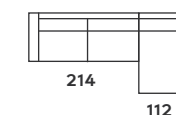

112 cm. - 1 PL.

185 cm. - 2 PL.

215 cm. - 3 PL.

215 cm.

281 cm. - COMP. 2 PL.

215 cm.

326 cm. - COMP. 3 PL.

La élégance de la fermeté : un canapé qui se distingue par sa personnalité marquée et sa présence imposante. Son design allie robustesse et sophistication, faisant de lui un élément central dans tout espace.