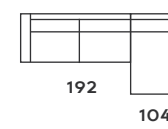

ALTO / HAUTEUR / LONG: 92 CM.

106 cm. - 1 PL.

179 cm. - 2 PL.

209 cm. - 3 PL.

253 cm. - 4 PL.

DOS PIEZAS / TWO PIECES / DEUX PIÈCES

90
269 cm. - COMP. 2 PL.

105
299 cm. - COMP. 3 PL.

242 cm. - 4 PL.

162 89 160 cm.

251 cm. - COMP. 2 PL.

192 104 160 cm.

296 cm. - COMP. 3 PL.

Madrid

PROFUNDIDAD / PROFONDEUR / PROFUNDITY: 160 CM.

ALTO / HAUTEUR / LONG: 98 CM.

CHAISE LONGUE

114 cm.

Zaragoza

PROFUNDIDAD / PROFONDEUR / PROFUNDITY: 100CM.

ALTO / HAUTEUR / LONG: 100 CM.

99 cm. - 1 PL.

172 cm. - 2 PL.

202 cm. - 3 PL.

242 cm. - 4 PL.

162 89 160 cm.

251 cm. - COMP. 2 PL.

192 104 160 cm.

296 cm. - COMP. 3 PL.

160 cm.

114 cm.

CHAISE LONGUE