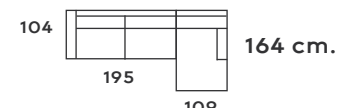

ALTO / HAUTEUR / LONG: 100 CM.

99 cm. - 1 PL.

175 cm. - 2 PL.

205 cm. - 3 PL.

255 cm. - 4 PL.

252 cm. - COMP. 2 PL.

297 cm. - COMP. 3 PL.

CHAISE LONGUE
PEQUEÑA - 2 BRAZOS

165 cm.

205 cm.

CHAISE LONGUE
EXTRA GRANDE - 2 BRAZOS

165 cm.

325 cm.

CHAISE LONGUE
GRANDE - 2 BRAZOS

165 cm.

255 cm.

Ø 60 cm. POUF
ALTO 54 cm.

Ø 80 cm. POUF
ALTO 54 cm.

Sinfoni

PROFUNDIDAD / PROFONDEUR / PROFUNDITY: 104 CM.

ALTO / HAUTEUR / LONG: 96 CM.

259 cm. - COMP. 2 PL.

304 cm. - COMP. 3 PL.

Sinfoni

PROFUNDIDAD / PROFONDEUR / PROFUNDITY: 104CM.
 ALTO / HAUTEUR / LONG: 96 CM.

116 cm. - 1 PL.

187 cm. - 2 PL.

217 cm. - 3 PL.

267 cm. - 4 PL.

164 cm.

259 cm. - COMP. 2 PL.

164 cm.