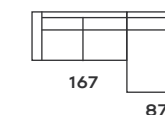

193 108 174 cm.

301 cm. - COMP. 3 PL.

127 cm.

TERMINAL

85 cm.

85 cm. POUF
 ALTO - 46 cm.

MEDIDAS MODULOS
 SIN BRAZOS:
 3P: 172 cm.
 2P: 142 cm.
 1P: 72 cm.
 MODULO 122: 122 cm.
 MODULO 87: 87 cm.

Un modelo de gran belleza y formalidad destacada, con líneas elegantes y formas definidas que aportan sofisticación y carácter al entorno.

Toronto

PROFUNDIDAD / PROFONDEUR / PROFUNDITY: 92 CM.

ALTO / HAUTEUR / LONG: 96 CM.

92 cm. - 1 PL.

172 cm. - 2 PL.

202 cm. - 3 PL.

152 cm.

254 cm. - COMP. 2 PL.