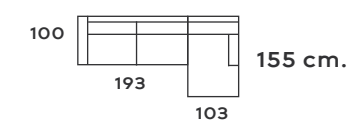

80 CM.
80 CM. - POUF
ALTO 44 cm.

131 cm.
TERMINAL

167 cm.
81 cm.
CHAISE LONGUE

167 cm.
108 cm.
CHAISE LONGUE

Benidorm

PROFUNDIDAD / PROFONDEUR / PROFUNDITY: 100 CM.

ALTO / HAUTEUR / LONG: 92 CM.

97 cm. - 1 PL.

172 cm. - 2 PL.

202 cm. - 3 PL.

252 cm. - 4 PL.

251 cm. - COMP. 2 PL.

296 cm. - COMP. 3 PL.

240 cm. - 4 PL.
CON UN BRAZO

90 CM. - POUF
ALTO 44 cm.

ANCHO CAJÓN
30 CM.