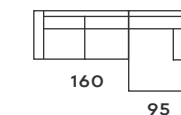

Venecia

PROFUNDIDAD / PROFONDEUR / PROFUNDITY: 107 CM.

ALTO / HAUTEUR / LONG: 90 CM.

122 cm. - 1 PL.

187 cm. - 2 PL.

217 cm. - 3 PL.

95 cm.
SILLÓN 1 PL.
CON 1 BRAZO

110 cm.
SILLÓN
PLAZA Y MEDIA
CON 1 BRAZO

210 cm.

255 cm. - COMP. 2 PL.

210 cm.

300 cm. - COMP. 3 PL.

107 cm.
107 cm. - POUF
43 cm. - ALTO

MÁS MEDIDAS:
MODULO 3PL.: 163 cm.
MODULO 2P: 133 cm.
MODULO 1 PL.: 68 cm.
MODULO 1,5 PL.: 82 cm.

CHAISE LONGUE 3P SIN BRAZOS: 83 x 160 cm.
CHAISE LONGUE 2P SIN BRAZOS: 68 x 160 cm.