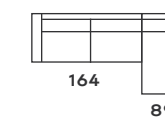

ALTO / HAUTEUR / LONG: 93 CM.

88 cm. - 1 PL.

147 cm. - 2 PL.

177 cm. - 3 PL.

220 cm. - 4 PL.

160 cm.

208 cm. - COMP. 2 PL.

160 cm.

253 cm. - COMP. 3 PL.

Nuba

PROFUNDIDAD / PROFONDEUR / PROFUNDITY: 97 CM.

ALTO / HAUTEUR / LONG: 93 CM.

107 cm. - 1 PL.

182 cm. - 2 PL.

212 cm. - 3 PL.

260 cm. - 4 PL.
DOS PIEZAS
TWO PIECES / DEUX PIÈCES