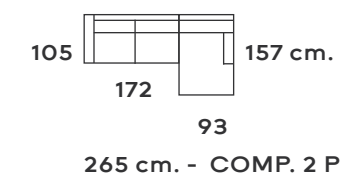

Cáceres

PROFUNDIDAD / PROFONDEUR / PROFUNDITY: 105 CM.

ALTO / HAUTEUR / LONG: 105 CM.

99 CM. - 1 PL.

174 CM. - 2 PL.

204 CM. - 3 PL.

244 CM. - 4 PL.

192 CM. 213 CM.

297 CM. - RINCONERA PEQ.

232 CM. 253 CM.

337 CM. - RINCONERA GRANDE

80 cm. x ALTO 48 cm.

60 cm. x ALTO 48 cm.

Guadalajara

PROFUNDIDAD / PROFONDEUR / PROFUNDITY: 105 CM.

ALTO / HAUTEUR / LONG: 95 CM.

103 CM. - 1 PL.

184 CM. - 2 PL.

214 CM. - 3 PL.

254 CM. - 4 PL.
DOS PIEZAS
TWO PIECES
DEUX PIÈCES

CHAISE LONGUE
2 BRAZOS

Kansas

PROFUNDIDAD / PROFONDEUR / PROFUNDITY: 105 CM.

ALTO / HAUTEUR / LONG: 90 CM.

ALTO / HAUTEUR / LONG: 92 CM.

106 cm. - 1 PL.

179 cm. - 2 PL.

209 cm. - 3 PL.

253 cm. - 4 PL.

DOS PIEZAS / TWO PIECES / DEUX PIÈCES

90
269 cm. - COMP. 2 PL.

105
299 cm. - COMP. 3 PL.