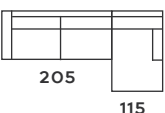

Boston

PROFUNDIDAD / PROFONDEUR / PROFUNDITY: 97 CM.
 ALTO / HAUTEUR / LONG: 90 CM.

125 cm. - 1 PL.

200 cm. - 2 PL.

230 cm. - 3 PL.

266 cm. - 4 PL.

275 cm. - COMP. 2 PL.

320 cm. - COMP. 3 PL.