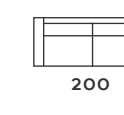

ALTO / HAUTEUR / LONG: 93 CM.

110 cm. - 1 PL.

182 cm. - 2 PL.

222 cm. - 3 PL.

262 cm. - 4 PL.
DOS PIEZAS
TWO PIECES / DEUX PIÈCES

160 cm.

252 cm. - COMP. 2 PL.

160 cm.

312 cm. - COMP. 3 PL.

75 x 75 cm. - POUF
ALTO 49 cm.

Lima

PROFUNDIDAD / PROFONDEUR / PROFUNDITY: 95 CM.
 ALTO / HAUTEUR / LONG: 91 CM.

110 cm. - 1 PL.

182 cm. - 2 PL.

222 cm. - 3 PL.

262 cm. - 4 PL.
 DOS PIEZAS
 TWO PIECES / DEUX PIÈCES