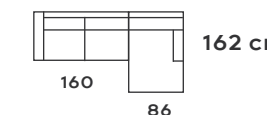

Fontana MULTICOJINES

PROFUNDIDAD / PROFONDEUR / PROFUNDITY: 102 CM.

ALTO / HAUTEUR / LONG: 91 CM.

98 cm. - 1 PL.

170 cm. - 2 PL.

200 cm. - 3 PL.

245 cm. - MAXI
DOS PIEZAS
TWO PIECES / DEUX PIÈCES

162 cm.

246 cm. - COMP. 2 PL.

162 cm.

291 cm. - COMP. 3 PL.

73 x 73 cm. - POUF
ALTO 47 cm.

Este sofá combina una gran simplicidad con un sentido único de armonía. Sus fundas removibles permiten ajustes fáciles, transformando rápidamente su apariencia para adaptarse a cualquier estilo.