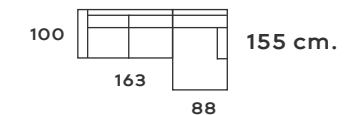

251 cm. - COMP. 2 PL.