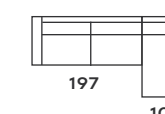

Toronto

PROFUNDIDAD / PROFONDEUR / PROFUNDITY: 92 CM.

ALTO / HAUTEUR / LONG: 96 CM.

92 cm. - 1 PL.

172 cm. - 2 PL.

202 cm. - 3 PL.

152 cm.

254 cm. - COMP. 2 PL.