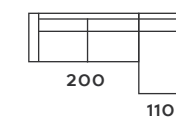

ALTO / HAUTEUR / LONG: 93 CM.

CHAISE LONGUE

122 cm.

TapiDisseny

Dalí

PROFUNDIDAD / PROFONDEUR / PROFUNDITY: 101 CM.

ALTO / HAUTEUR / LONG: 95 CM.

114 cm. - 1 PL.

190 cm. - 2 PL.

220 cm. - 3 PL.

264 cm. - 4 PL.
DOS PIEZAS / TWO PIÈCES
DEUX PIÈCES

151 cm.

265 cm. - COMP. 2 PL.

151 cm.

310 cm. - COMP. 3 PL.

101 cm. - RINCÓN

MÁS MEDIDAS:
MODULO 3PL.: 182 cm.
MODULO 2P: 152 cm.
MODULO 1 PL.: 77 cm.

TapiDisseny

Madrid

PROFUNDIDAD / PROFONDEUR / PROFUNDITY: 100CM.

ALTO / HAUTEUR / LONG: 98 CM.

99 cm. - 1 PL.

172 cm. - 2 PL.

202 cm. - 3 PL.

242 cm. - 4 PL.

162 89 160 cm.

251 cm. - COMP. 2 PL.

192 104 160 cm.

296 cm. - COMP. 3 PL.

Madrid

PROFUNDIDAD / PROFONDEUR / PROFUNDITY: 160 CM.

ALTO / HAUTEUR / LONG: 98 CM.