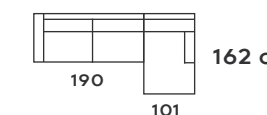

Fontana MULTICOJINES

PROFUNDIDAD / PROFONDEUR / PROFUNDITY: 102 CM.

ALTO / HAUTEUR / LONG: 91 CM.

98 cm. - 1 PL.

170 cm. - 2 PL.

200 cm. - 3 PL.

245 cm. - MAXI
DOS PIEZAS
TWO PIECES / DEUX PIÈCES

162 cm.

246 cm. - COMP. 2 PL.

162 cm.

291 cm. - COMP. 3 PL.

73 x 73 cm. - POUF
ALTO 47 cm.

Este sofá combina una gran simplicidad con un sentido único de armonía. Sus fundas removibles permiten ajustes fáciles, transformando rápidamente su apariencia para adaptarse a cualquier estilo.