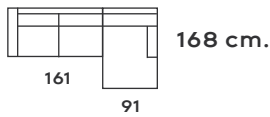

110 cm. - 1 PL.

180 cm. - 2 PL.

210 cm. - 3 PL.

240 cm. - MAXI

252 cm. - COMP. 2 PL.

297 cm. - COMP. 3 PL.

De presencia imponente y su sofisticada estética se complementan con una comodidad superior, creando un equilibrio perfecto entre estilo y funcionalidad.

Moscú

PROFUNDIDAD / PROFONDEUR / PROFUNDITY: 97 CM.
ALTO / HAUTEUR / LONG: 94 CM.

125 cm. - 1 PL.

200 cm. - 2 PL.

230 cm. - 3 PL.

266 cm. - 4 PL.

151 cm.

275 cm. - COMP. 2 PL.