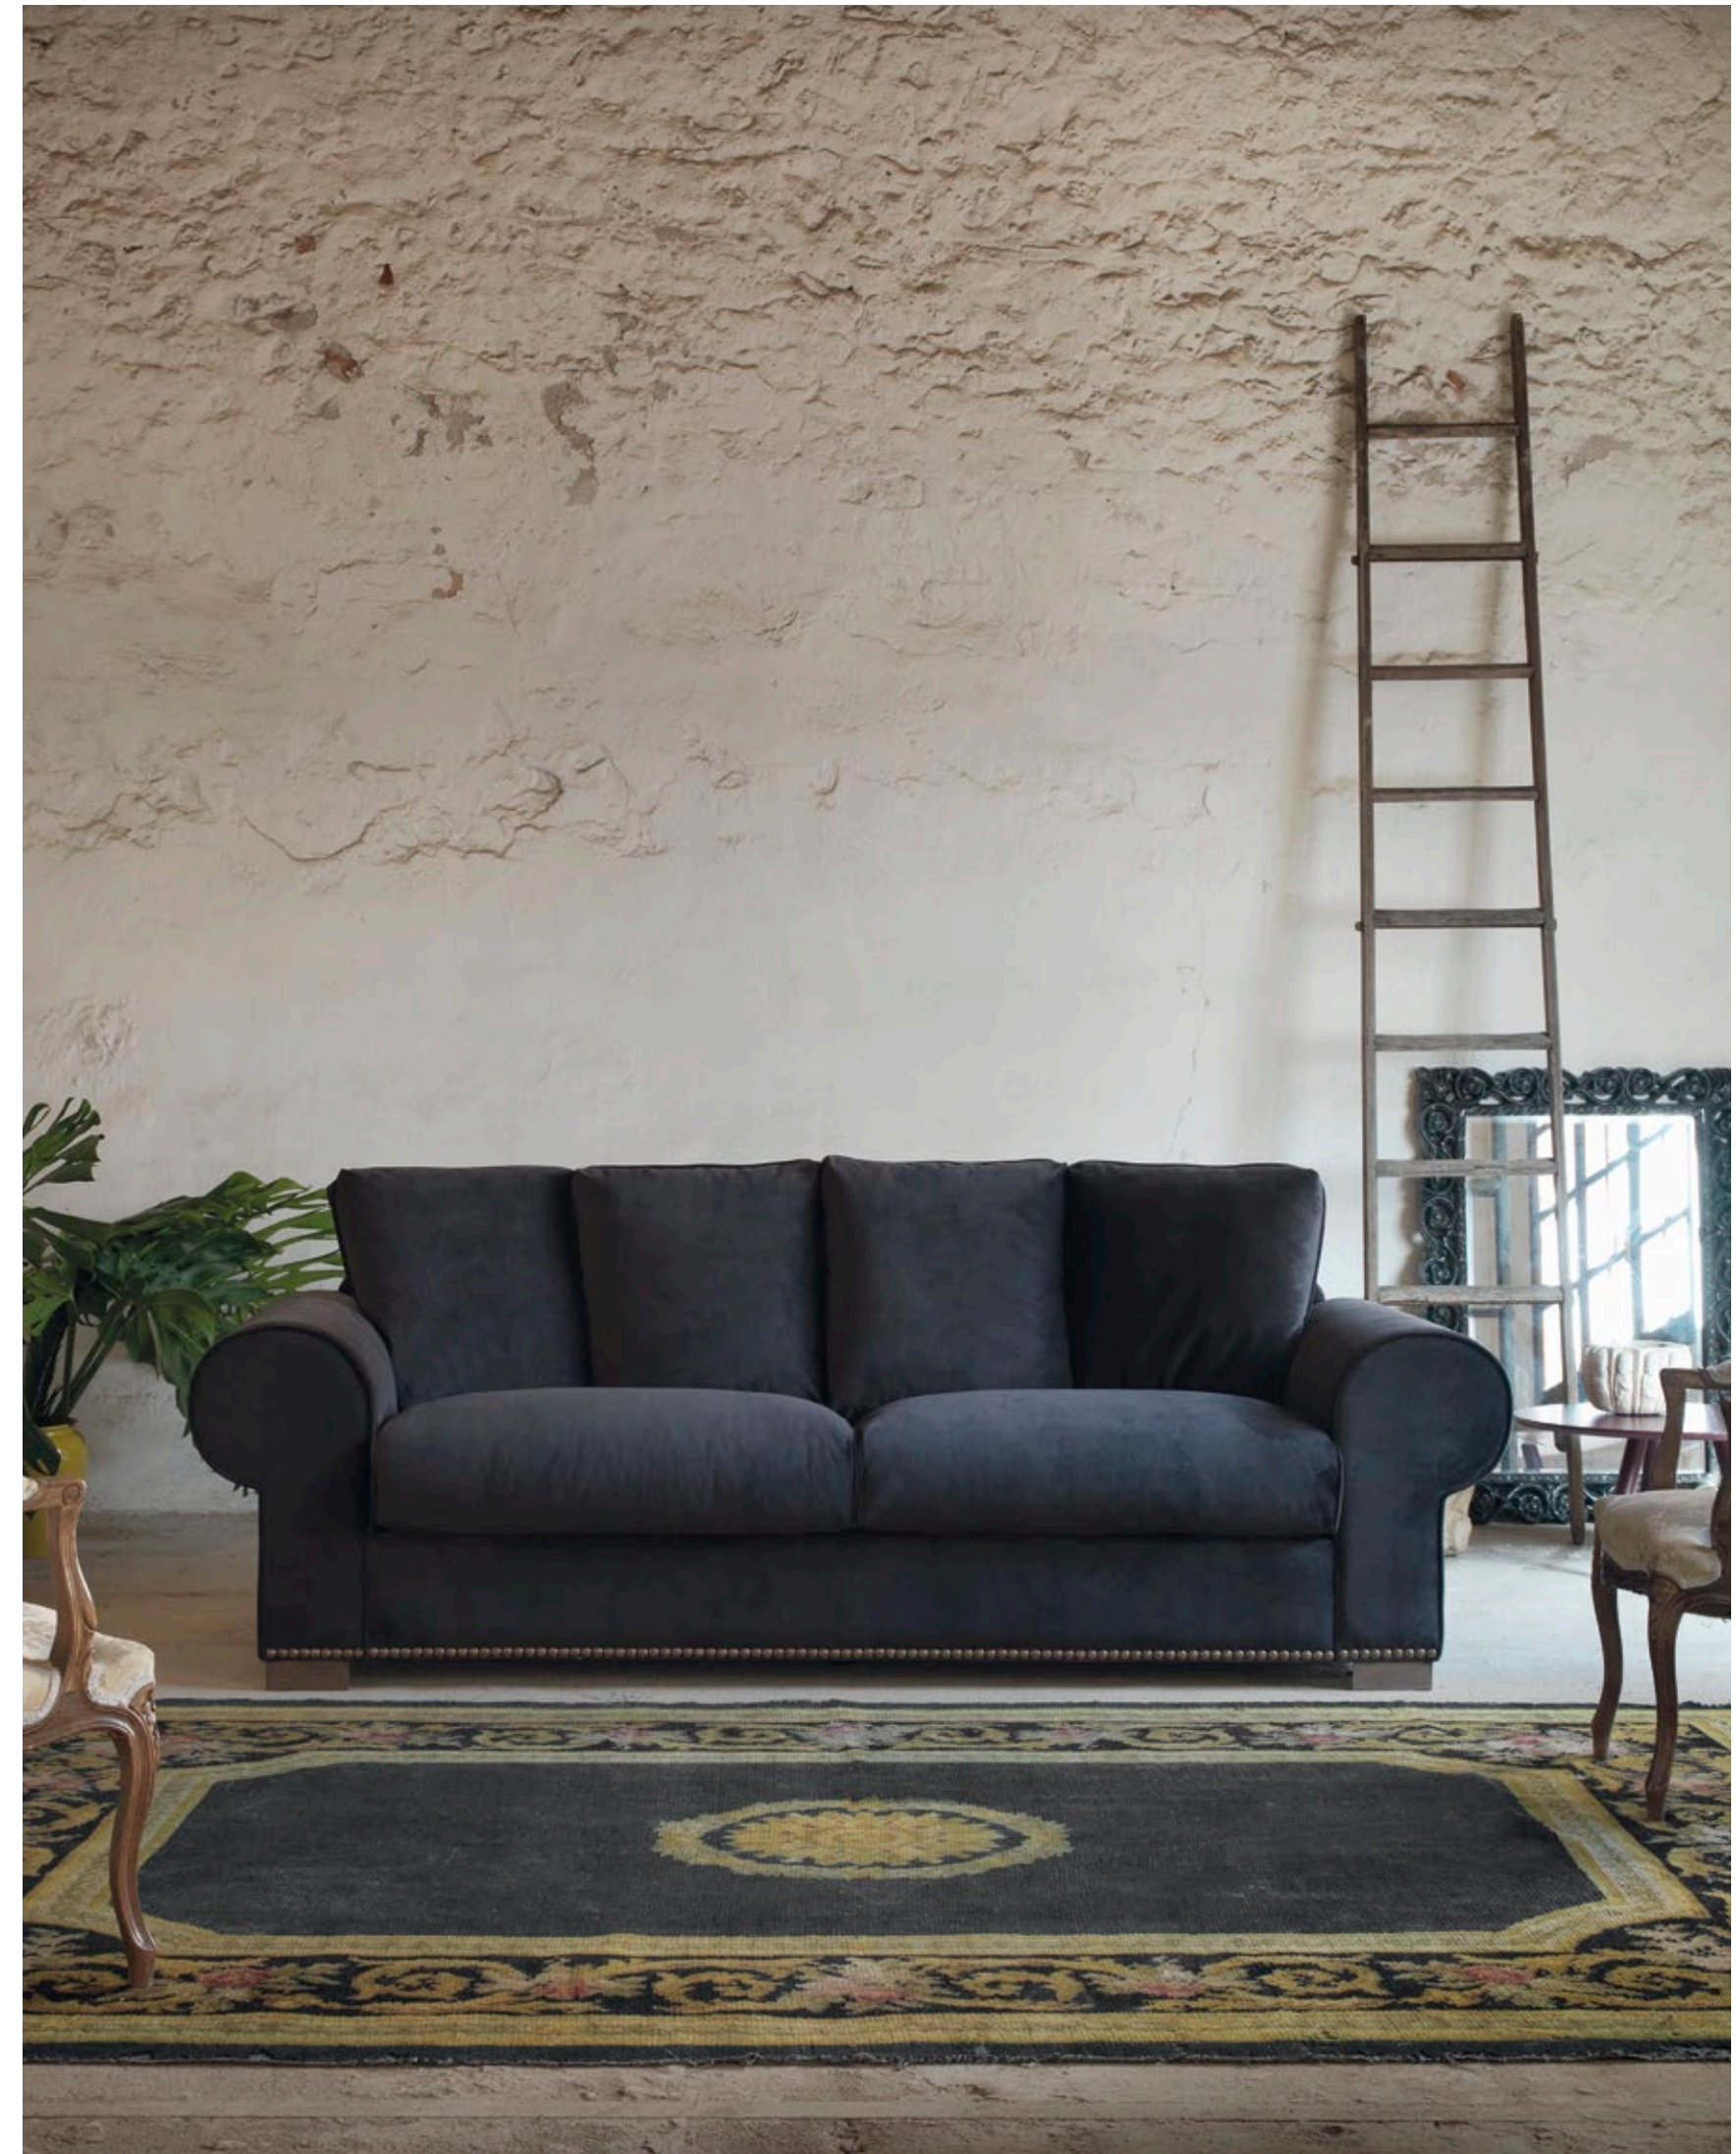

ALTO / HAUTEUR / LONG: 86 CM.

132 cm. - 1 PL.

202 cm. - 2 PL.

242 cm. - 3 PL.

De corte clásico y amplia presencia, este modelo ofrece elegancia en mayúsculas y una presencia auténtica. Su diseño de líneas atemporales y proporciones imponentes aporta un sentido de grandeza y sofisticación, elevando el entorno con un toque de distinción real.