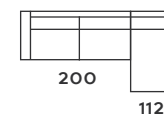

ALTO / HAUTEUR / LONG: 93 CM.

110 cm. - 1 PL.

182 cm. - 2 PL.

222 cm. - 3 PL.

262 cm. - 4 PL.
DOS PIEZAS
TWO PIECES / DEUX PIÈCES

160 cm.

252 cm. - COMP. 2 PL.

160 cm.

312 cm. - COMP. 3 PL.

75 x 75 cm. - POUF
ALTO 49 cm.

Lima

PROFUNDIDAD / PROFONDEUR / PROFUNDITY: 95 CM.
 ALTO / HAUTEUR / LONG: 91 CM.

110 cm. - 1 PL.

182 cm. - 2 PL.

222 cm. - 3 PL.

262 cm. - 4 PL.
 DOS PIEZAS
 TWO PIECES / DEUX PIÈCES

160 cm.

252 cm. - COMP. 2 PL.

160 cm.

312 cm. - COMP. 3 PL.

75 x 75 cm. - POUF
 ALTO 49 cm.

Con gran solemnidad, presencia y poder decorativo, esta pieza hace una declaración audaz y elegante en cualquier espacio.