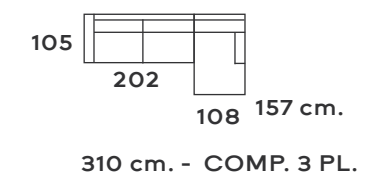

Cáceres

PROFUNDIDAD / PROFONDEUR / PROFUNDITY: 105 CM.

ALTO / HAUTEUR / LONG: 105 CM.

99 CM. - 1 PL.

174 CM. - 2 PL.

204 CM. - 3 PL.

244 CM. - 4 PL.

192 CM. 213 CM.

297 CM. - RINCONERA PEQ.

232 CM. 253 CM.

337 CM. - RINCONERA GRANDE

80 cm. x ALTO 48 cm.

60 cm. x ALTO 48 cm.

Guadalajara

PROFUNDIDAD / PROFONDEUR / PROFUNDITY: 105 CM.

ALTO / HAUTEUR / LONG: 95 CM.

103 CM. - 1 PL.

184 CM. - 2 PL.

214 CM. - 3 PL.

254 CM. - 4 PL.
DOS PIEZAS
TWO PIECES
DEUX PIÈCES

CHAISE LONGUE
2 BRAZOS

Kansas

PROFUNDIDAD / PROFONDEUR / PROFUNDITY: 105 CM.

ALTO / HAUTEUR / LONG: 90 CM.

ALTO / HAUTEUR / LONG: 92 CM.

106 cm. - 1 PL.

179 cm. - 2 PL.

209 cm. - 3 PL.

253 cm. - 4 PL.

DOS PIEZAS / TWO PIECES / DEUX PIÈCES

90
269 cm. - COMP. 2 PL.

105
299 cm. - COMP. 3 PL.