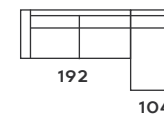

160 cm.

296 cm. - COMP. 3 PL.

105 cm.

105 cm. - RINCÓN