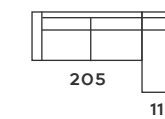

Moscú

PROFUNDIDAD / PROFONDEUR / PROFUNDITY: 97 CM.
ALTO / HAUTEUR / LONG: 94 CM.

125 cm. - 1 PL.

200 cm. - 2 PL.

230 cm. - 3 PL.

266 cm. - 4 PL.

151 cm.

275 cm. - COMP. 2 PL.