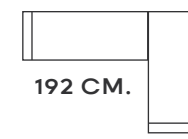

Cantabria

PROFUNDIDAD / PROFONDEUR / PROFUNDITY: 100 CM.

ALTO / HAUTEUR / LONG: 91 CM.

89 cm. - 1 PL.

148 cm. - 2 PL.

178 cm. - 3 PL.

220 cm. - 4 PL.

165 cm.

210 cm. - COMP. 2 PL.

165 cm.

255 cm. - COMP. 3 PL.

Cantabria

PROFUNDIDAD / PROFONDEUR / PROFUNDITY: 165 CM.

ALTO / HAUTEUR / LONG: 91 CM.

CHAISE LONGUE
PEQUEÑA

180 cm.

CHAISE LONGUE
GRANDE

250 cm.

80 cm. x ALTO 50 cm.

60 cm. x ALTO 50 cm.

Cáceres

Présence organique, avec des dimensions agréables, ce modèle allie une esthétique fluide et une fonctionnalité confortable, créant un espace harmonieux et accueillant.

Cáceres

PROFUNDIDAD / PROFONDEUR / PROFUNDITY: 105 CM.

ALTO / HAUTEUR / LONG: 105 CM.

99 CM. - 1 PL.

174 CM. - 2 PL.

204 CM. - 3 PL.

244 CM. - 4 PL.

192 CM. 213 CM.