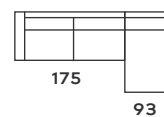

PROFUNDIDAD / PROFONDEUR / PROFUNDITY: 92CM.

ALTO / HAUTEUR / LONG: 92CM.

87 cm. - 1 PL.

153 cm. - 2 PL.

183 cm. - 3 PL.

152 cm.

223 cm. - COMP. 2 PL.

152 cm.