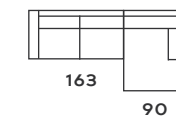

172 cm. - MOD. 2 PL. SIN BRAZOS

86 cm. - MOD. 1 PL. SIN BRAZOS

214 112 215 cm.

326 cm. - COMP. 3 PL.

175 97 191 cm.

272 cm. - COMP. 2 PL. ESPECIAL

184 97 215 cm.

281 cm. - COMP. 2 PL.

Conccerto

PROFUNDIDAD / PROFONDEUR / PROFUNDITY: 116 CM.

ALTO / HAUTEUR / LONG: 94 CM.

103 cm. - 1 PL.

177 cm. - 2 PL.

207 cm. - 3 PL.

247 cm. - MAXI
DOS PIEZAS / TWO PIECES / DEUX PIÈCES

170 cm.