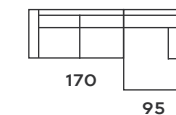

ALTO / HAUTEUR / LONG: 92 CM.

106 cm. - 1 PL.

179 cm. - 2 PL.

209 cm. - 3 PL.

253 cm. - 4 PL.

DOS PIEZAS / TWO PIECES / DEUX PIÈCES

90
269 cm. - COMP. 2 PL.

105
299 cm. - COMP. 3 PL.

ALTO / HAUTEUR / LONG: 93 CM.

CHAISE LONGUE

122 cm.

TapiDisseny

Dalí

PROFUNDIDAD / PROFONDEUR / PROFUNDITY: 101 CM.

ALTO / HAUTEUR / LONG: 95 CM.

114 cm. - 1 PL.

190 cm. - 2 PL.

220 cm. - 3 PL.

264 cm. - 4 PL.
DOS PIEZAS / TWO PIÈCES
DEUX PIÈCES

151 cm.

265 cm. - COMP. 2 PL.

151 cm.

310 cm. - COMP. 3 PL.

101 cm. - RINCÓN

242 cm. - 4 PL.

162 89 160 cm.

251 cm. - COMP. 2 PL.

192 104 160 cm.

296 cm. - COMP. 3 PL.

Madrid

PROFUNDIDAD / PROFONDEUR / PROFUNDITY: 160 CM.

ALTO / HAUTEUR / LONG: 98 CM.