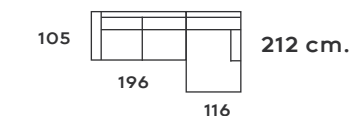

Travel

PROFUNDIDAD / PROFONDEUR / PROFUNDITY: 105 CM.

ALTO / HAUTEUR / LONG: 92 CM.

117 cm. - 1 PL.

180 cm. - 2 PL.

220 cm. - 3 PL.

270 cm. - 4 PL.

312 cm. - COMP.

Toledo

PROFUNDIDAD / PROFONDEUR / PROFUNDITY: 105 CM.

ALTO / HAUTEUR / LONG: 96 CM.

107 cm. - 1 PL.

183 cm. - 2 PL.

223 cm. - 3 PL.

273 cm. - 4 PL.
DOS PIEZAS / TWO PIECES
DEUX PIÈCES

164 cm.