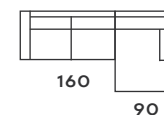

Vogue

PROFUNDIDAD / PROFONDEUR / PROFUNDITY: 100CM.
ALTO / HAUTEUR / LONG: 94 CM.

110 cm. - 1 PL.

180 cm. - 2 PL.

220 cm. - 3 PL.

240 cm. - 4 PL.

90 cm.
SILLON 1 PL.
CON 1 BRAZO

153 cm.

250 cm. - COMP. 2 PL.

153 cm.

310 cm. - COMP. 3 PL.

104 cm.

104 cm. - RINCÓN

110 cm.
SILLON 1,5PL
CON 1 BRAZO

MÁS MEDIDAS:
MODULO 3PL.: 180 cm.
MODULO 2P: 140 cm.
MODULO 1 PL.: 70 cm.
MODULO 1,5 PL.: 90 cm.