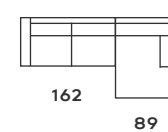

ALTO / HAUTEUR / LONG: 92 CM.

106 cm. - 1 PL.

179 cm. - 2 PL.

209 cm. - 3 PL.

253 cm. - 4 PL.

DOS PIEZAS / TWO PIECES / DEUX PIÈCES

90
269 cm. - COMP. 2 PL.

105
299 cm. - COMP. 3 PL.

242 cm. - 4 PL.

162 89 160 cm.

251 cm. - COMP. 2 PL.

192 104 160 cm.

296 cm. - COMP. 3 PL.

Madrid

PROFUNDIDAD / PROFONDEUR / PROFUNDITY: 160 CM.

ALTO / HAUTEUR / LONG: 98 CM.

CHAISE LONGUE

114 cm.

Zaragoza

PROFUNDIDAD / PROFONDEUR / PROFUNDITY: 100CM.

ALTO / HAUTEUR / LONG: 100 CM.

99 cm. - 1 PL.

172 cm. - 2 PL.

202 cm. - 3 PL.

242 cm. - 4 PL.

162 89 160 cm.

251 cm. - COMP. 2 PL.

192 104 160 cm.

296 cm. - COMP. 3 PL.

160 cm.

114 cm.

CHAISE LONGUE